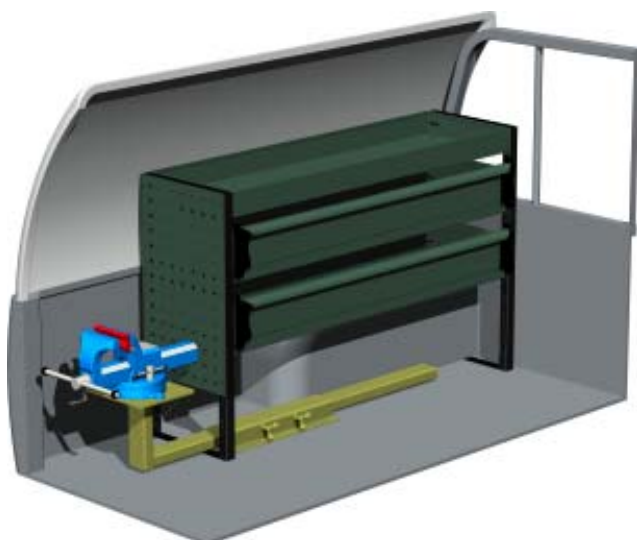

Package No. F60002
W x D x H 1206 x 300 x 670 mm
Weight app. 27 kg

Package No. F60003
W x D x H 1058 x 300 x 670 mm
Weight app. 37 kg

Package No. F60004
W x D x H 1206 x 300 x 670 mm
Weight app. 30 kg

Isuzu D-Max Hi-Lander Cab 4