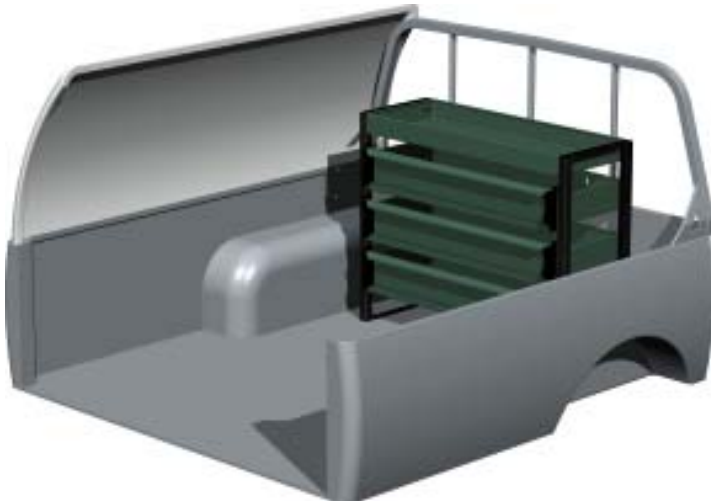

Package No. F60002
W x D x H 1206 x 300 x 670 mm
Weight app. 27 kg

Package No. F60003
W x D x H 1058 x 300 x 670 mm
Weight app. 37 kg

Package No. F60004
W x D x H 1206 x 300 x 670 mm
Weight app. 30 kg

Isuzu D-Max Hi-Lander Cab 4

Document: IDMH4-0401

Package No. F60005
W x D x H 844 x 300 x 670 mm
Weight app. 15 kg

Package No. F60006
W x D x H 844 x 300 x 670 mm
Weight app. 17 kg

Package No. F60007
W x D x H 844 x 300 x 670 mm
Weight app. 19 kg