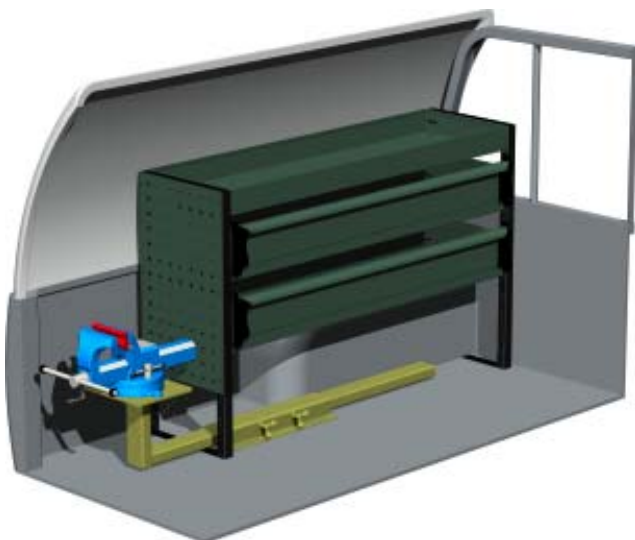

Package No. F60002
W x D x H 1206 x 300 x 670 mm
Weight app. 27 kg

Package No. F60003
W x D x H 1058 x 300 x 670 mm
Weight app. 37 kg

Package No. F60004
W x D x H 1206 x 300 x 670 mm
Weight app. 30 kg

Toyota HiLux Vigo Double Cab